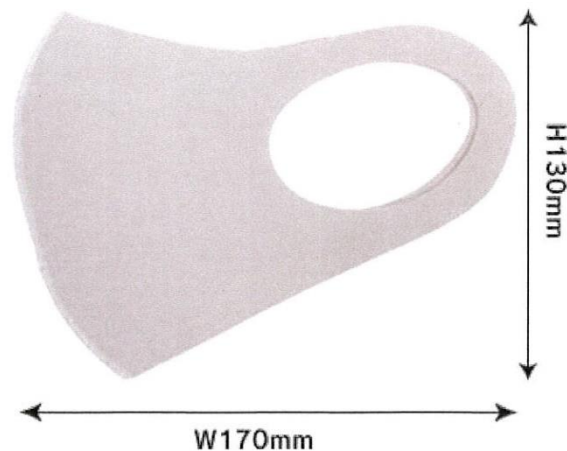

# あったかマスク JCO1タイプ

海外製

名入れ対応不可

寒い季節にピッタリなあったかフリースマスクのご提案です。

サイズ：130mm x 170mm

素材：ポリエステル90%、ポリウレタン10%      本体カラー：グレー

1セット3枚入りの専用パッケージでの納品になります。

発注ロット：10セット以上    1セット単位

## あったかマスク KM01タイプ

中国製

ブランケットで使用するふわふわもここの起毛生地を使用した冬用のオリジナルマスクのご提案です。

起毛生地を2枚合わせているので肉厚でボリューム感があります。

サイズ：140mm x 180mm

素材：ポリエステルモケット

昇華転写印刷にて全面フルカラー印刷が可能です。(内面は白になります。)

発注ロット：300枚以上

伸縮性と弾力性があり、男性でも女性でも使用しやすく、耳が痛くなりません。

サイズ(置き寸、上図参照)：大人用 120mm x 300mm、子供用 110mm x 250mm

カラー：6色(ホワイト/グレー★/ベージュ/ピンク/ブルー/ブラック★) ★カラーは大人用のみの展開

素材：ポリエステル95%、ポリウレタン5%

発注ロット：1袋(3枚入り)単位 ※ 当商品は医療用マスクではありません。

# あったかマスク MD01タイプ

中国製

あったか素材を使用したオリジナルマスクのご提案です。

素材：レーヨン36%・アクリル繊維30%・コットン30%・スパンデックス4%

サイズ：大人用 タテ134mm x ヨコ346mm 子供用 約115mm x 約287mm

センター部位の加工方法は2通り（縫製／圧着）よりお選び頂けます。

フルカラー印刷対応可能

納品形態：個別OPP袋入り[取説シール付き]