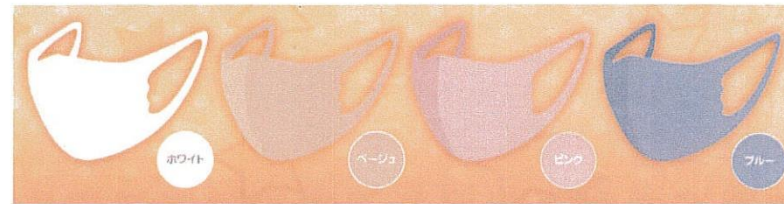

# あったかマスク GJ01タイプ

中国製

名入れ対応不可

大人用

子供用

専用マスクケース付き（子供用のみ）

子供用4色

あったか発熱素材(裏スエード加工)を使用した冬用のマスクのご提案です。

伸縮性と弾力性があり、男性でも女性でも使用しやすく、耳が痛くなりません。

サイズ(置き寸、上図参照)：大人用 120mm x 300mm、子供用 110mm x 250mm

カラー：6色(ホワイト/グレー★/ベージュ/ピンク/ブルー/ブラック★) ★カラーは大人用のみの展開

素材：ポリエステル95%、ポリウレタン5%

発注ロット：1袋(3枚入り)単位 ※ 当商品は医療用マスクではありません。

# あったかマスク MD01タイプ

中国製

あったか素材を使用したオリジナルマスクのご提案です。

素材：レーヨン36%・アクリル繊維30%・コットン30%・スパンデックス4%

サイズ：大人用 タテ134mm x ヨコ346mm 子供用 約115mm x 約287mm

センター部位の加工方法は2通り（縫製／圧着）よりお選び頂けます。

フルカラー印刷対応可能

納品形態：個別OPP袋入り[取説シール付き]