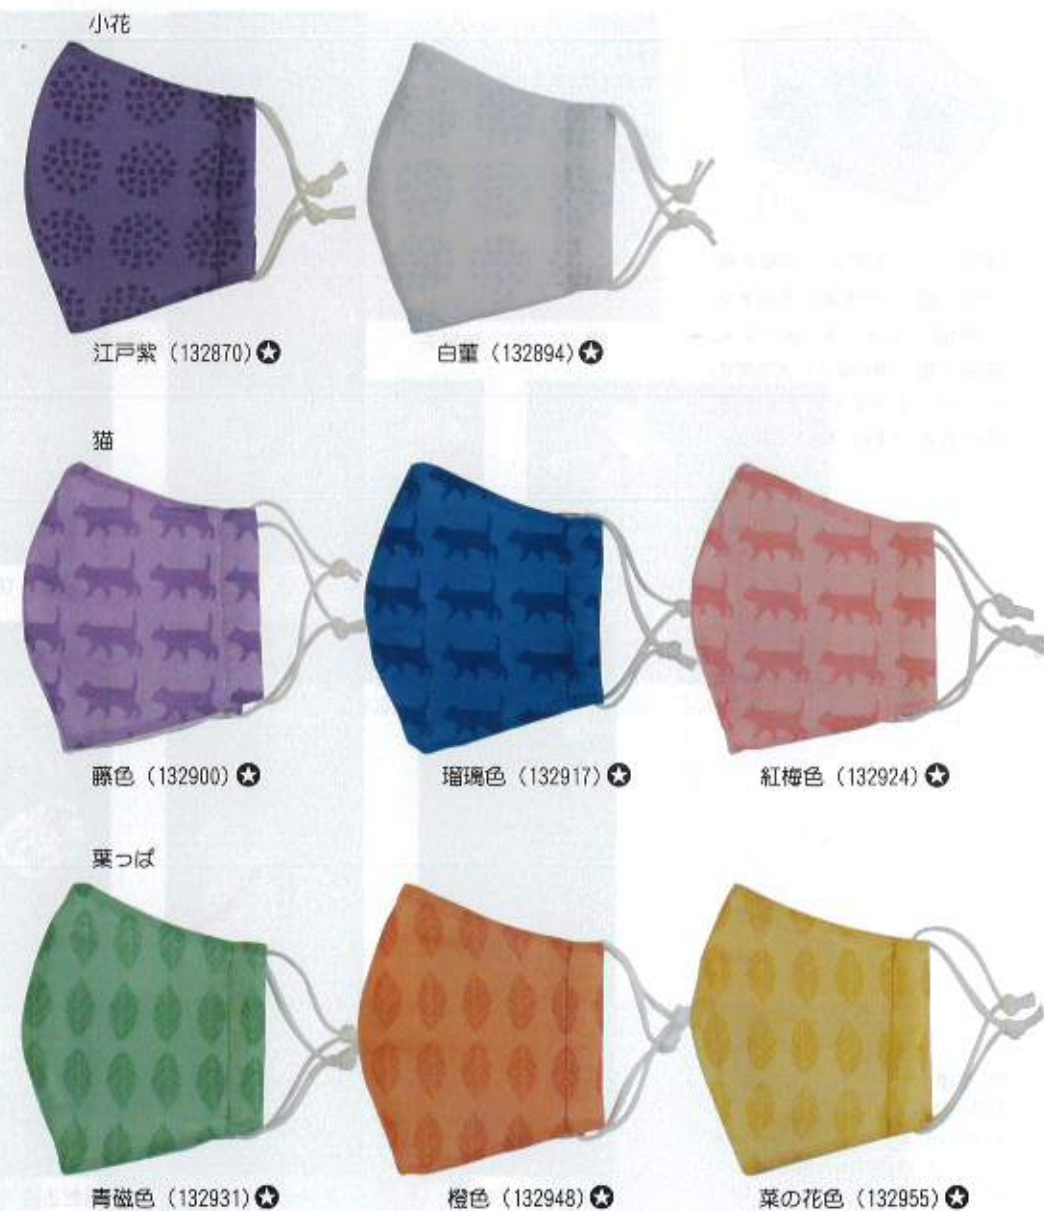

## 大人サイズ

つけ心地の良い立体構造で、内布はお肌に優しいガーゼ素材を使用しました。安心の日本製です。

## 和の色マスク (132863)

参考上代: ¥600 (税抜)  
サイズ: 約縦 13cm×横 11cm (片面)  
素材: 本体/綿100%  
耳ひも/ポリエステル・ポリウレタン  
発注単位: 各色5枚 (日本製)

〈納品形態〉  
台紙付、1枚PP袋入

\*台紙はそれぞれの色に合わせたデザインです。

※このマスクはウイルスの侵入を完全に防ぐものではありません。  
※耳ヒモは調節してお使いください。

日本の伝統色を現代的なモチーフと組み合わせた色彩豊かなシリーズです。気分に合わせて和の色をお楽しみ下さい。

開運亭  
縁起めぐい (065642)  
参考上代: ¥1,000 (税抜)  
サイズ: 約縦98cm×横35cm  
素材: 綿100% (日本製)  
〈納品形態〉帯付、1枚PP袋入

福兎…ツキを呼ぶ、**招福祈願**。  
厄除け鯨…災厄を退け、**無病息災**。  
夫婦鯉…夫婦円満、**家内安全**。  
福招き猫…福を招いて、**商売繁盛**。  
不苦勞…苦勞知らず、**不老長寿**。  
福だるま…七転び八起きで、**大願成就**。