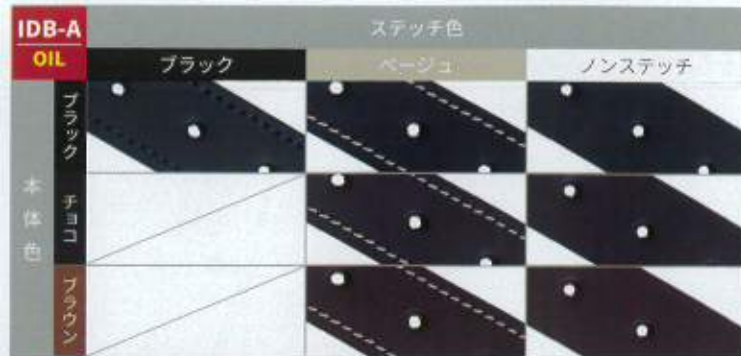

BLP-301 素材: 合成皮革 幅: 30mm 入数: 10 pcs/set

ストレッチベルト L寸(110cmロングサイズ)

色 (セット)	単色セット	: ブラック(10)
	単色セット	: ブラウン(10)
	4色アソートセット	: ブラック(4)/ブラウン(2)/ベージュ(2)/グレー(2)

BLP-302 素材: 牛革 幅: 30mm 入数: 10 pcs/set

牛革ロングベルト L寸(110cmロングサイズ)

色 (セット)	4色アソートセット	: ブラック(4)/ブラウン(2)/チョコ(2)/ネイビー(2)