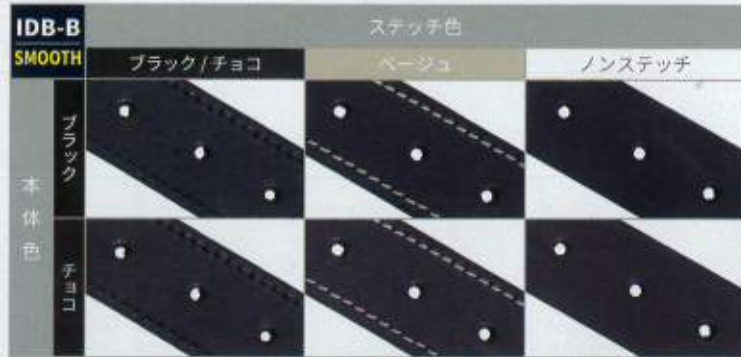

BLP-301 素材: 合成皮革 幅: 30mm 入数: 10 pcs/set

ストレッチベルト L寸(110cmロングサイズ)

色 (セット)	単色セット	: ブラック(10)
	単色セット	: ブラウン(10)
	4色アソートセット	: ブラック(4)/ブラウン(2)/ベージュ(2)/グレー(2)

BLP-302 素材: 牛革 幅: 30mm 入数: 10 pcs/set

牛革ロングベルト L寸(110cmロングサイズ)

色 (セット)	4色アソートセット	: ブラック(4)/ブラウン(2)/チョコ(2)/ネイビー(2)