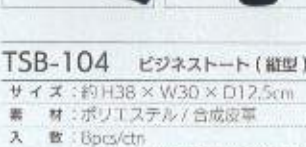

ダークグレー

ブラック

ダークグレー

肩掛け出来る長い持ち手、A4ファイルもすっぽり入るサイズ感。
女性にも使いやすい、ソフトでお洒落なビジネストート

HIGH CLASS BUSINESS BAG

G series designed by

TSB-103 ビジネストート(横型)

サイズ:約H30×W38×D12cm
 素材:ポリエステル/合成皮革
 入数:10pcs/ctn
 :ブラック×チョコ/4573151903514
 :ネイビー×チョコ/4573151903521
 :チョコ×チョコ /4573151905396