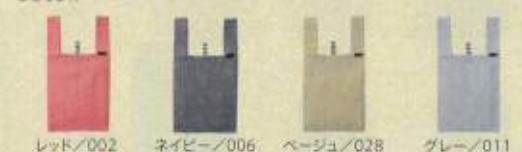

SIZE IMAGE

COLOR