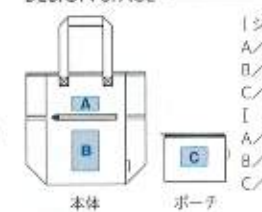

リュックとトートになる2WAY仕様。
ポケットブルになるので
トラベル時にも重宝!

COLOR

SIZE IMAGE

ITEM

ポケリュックバッグ
TR-1040-色番★

- [参考上代] 2500円
- [出荷単位] 30
- [サイズ] 本体/約300×420×150(mm)
持ち手/約35×550(mm)
- [容量] 約18ℓ
- [材質] ポリエステル 他

DESIGN SPACE

[シルク印刷]
A/W100×H50(mm)
B/W100×H150(mm)
C/W100×H70(mm)
[刺繍]
A/W100×H20(mm)
B/W100×H30(mm)
C/W50×H30(mm)