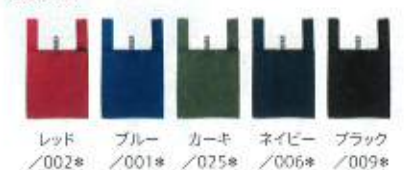

レッド /002★ ブルー /001★ カーキ /025★ ネイビー /006★ ブラック /009★

ITEM

クルリト デリー巾着バッグ

TR-1038-色番★
[参考上代] レッド・ブラック/480円
ブルー・カーキ・ネイビー/400円
[出荷単位] 100
[サイズ] 本体/約290×360(持ち手含む535)(mm)
持ち手/約60×175(mm)
折りたたみマチ/約190(mm)
[容量] 約14ℓ
[材質] ポリエステル 他

DESIGN SPACE