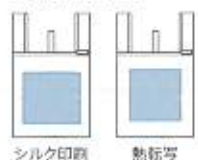

[シルク印刷]
W200×H180(mm)
[刺繍]
W100×H30(mm)
[熱転写]
W180×H180(mm)

SIZE IMAGE