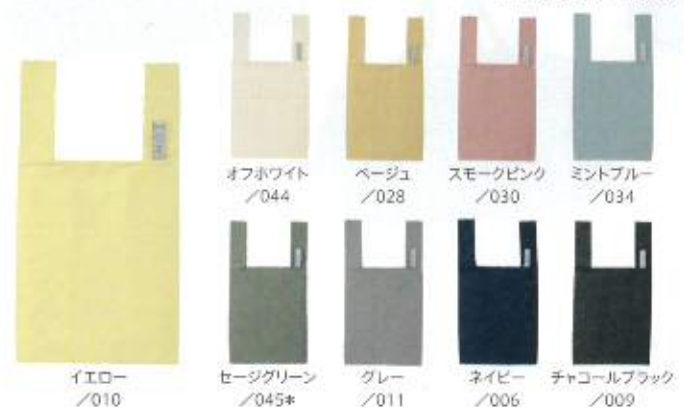

# CURURITO DAILY

ゴムでくるんでコンパクトに持ち運べる  
くるりとシリーズ

毎日のお買い物に便利なデリーバッグです。

レジ袋と同じ大きさだからお弁当や  
お惣菜も入れやすい

TR-1201

\*ゴム色はグレーになります

ITEM

クルリト  
デリーバッグ  
TR-1201-色番★  
TR-1037-色番★