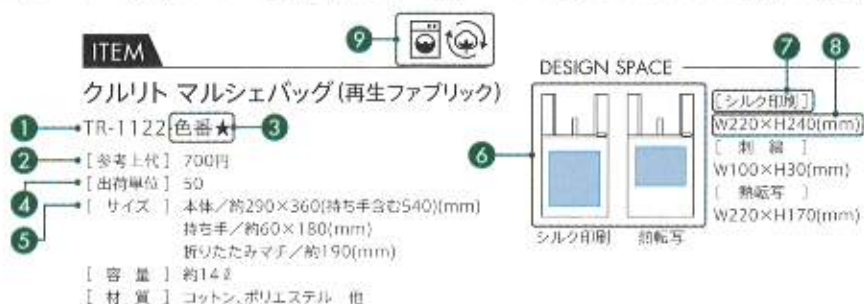

デザイン入稿における形式と注意点

データ保存形式

- ■データの形式は必ずイラストレーター、またはPDFで入稿してください。
  ※JPEG・Excel・Word・PowerPointでの入稿は不可です。
- ■保存時のデータはバージョンCS2以下で保存してください。
  ※拡張子は[ai]または[eps]にて保存をお願いします。

注意点

- ■デザインサイズ: 原寸のデザインサイズをご記入ください。各印刷方法アイコンの下に記載されている印刷範囲内で収まるデザインサイズにて作成をお願いします。
- ■刷り色: PANTONEまたはDICのチップでご指定ください。
  ※黒・白・金・銀はチップでの指定はできません。
  ※刷り色が白の場合、黒でレイアウトし、刷り色に「白」とご記入ください。
- ■刷り位置: レイアウト可能範囲内であれば、デザイン位置の移動は可能です。レイアウト位置に合わせて寸法線をご調整ください。

代表的なファイル形式

✓ 応用として最適なデータ

Illustrator形式 EPS形式 PDF形式

✗ 応用として不適切なデータ

JPEG形式 Excel形式 Word形式 PowerPoint形式

- ■文字付けなどを回避するため、必ず文字のアウトラインをかけてください。
- ■写真などの画像データをご使用の場合
  デザイン内に写真などの画像が配置されている場合は、必ず画像を埋め込みにしてください。また、画像データも別途添付してください。
  ※1色印刷の場合/原寸600dpiのモノクロ2階調の画像データでレイアウトしてください。
  ※フルカラー印刷の場合/原寸350dpiのCMYKに変換された画像データでレイアウトしてください。

データ入稿の際、上記のような注意点があります。ご理解とご協力をお願い致します。

カタログご利用に関してのご注意

- ■カタログ表示価格には消費税は含まれておりません。
- ■3万円未満のご注文の場合には別途送料をいただきます。
- ■ご注文はカタログ記載の出荷単位を基本とさせていただきます。出荷単位割れの場合には梱包手数料+送料の実費をご負担いただきます。
- ■沖縄・離島に関しては、中継などが入り実費運賃が必要となる場合がございます。
- ■万一、不良品などにより返品される場合、原則として商品到着後10日以上経過したものはお受けいたしかねますのでご了承ください。
- ■ご注文・ご提案の際は必ず在庫確認をお願いします。納期確認の上ゆとりをもってご注文願います。

縫製品に関するご注意

- ■バッグ・ハンドタオル・ハンカチなどの縫製品に関しては、当社基準に合わせて生産をしております。素材特性や生産する過程で、サイズや色に若干の誤差が生じますのであらかじめご了承ください。

商品スペックの見方

当カタログに掲載されている商品は下記方法で商品スペックが表示されています。商品の仕様・詳細は、商品スペック説明をご確認ください。

- ①品番
  ご注文の際は、こちらの品番の下3ケタに③の色番を入れてください。
  ※ご注文の際は品番(色番含む)と合わせて、品名・色名も必ずお伝えください。
  TR-1122(色番)——こちらに色番号を入れてください。
- ②参考上代
  税抜の参考上代となります。
- ③色名/色番
  ご注文の際に品番の下3ケタにこちらの色番を入れてください。
- ④出荷単位
  最低出荷数量です。出荷単位を下回る場合は、各営業担当までお問い合わせください。
- ⑤本体サイズ
  当カタログでは、ヨコ(W)×タテ(H)×奥行き(D)の順でサイズを記載しております。
  (バッグの場合)

- ⑥デザインスペース
  各種印刷方法のレイアウトが可能な範囲を示します。
  どの位置にデザインをするのかご検討の際ご参考ください。

素材略称について (ABS) アクリロニトリルブタジエンスチレン (PP) ポリプロピレン
(AS) アクリロニトリルスチレン (PE) ポリエチレン

- ■カタログの印刷の都合上、商品の色・素材感が実物と多少異なる場合がございます。あらかじめご了承ください。
- ■カタログの販売期間中でも内容が一部変更になる場合がございます。
- ■人気商品に関して、納品のご希望日が集中するおそれがありますので、お早めにご注文ください。
- ■カタログ掲載の商品は予告なく仕様変更する場合がございます。あらかじめご了承ください。
- ■カタログに掲載されている商品は、廃番・欠品または価格が変動する可能性がありますので随時ご確認ください。

- ■再生ファブリックは生産過程で個々に誤差が生じやすい商品となりますのであらかじめご了承ください。

- ⑦印刷方法
  各商品に施すことができる印刷方法を示します。
  ※詳しくはP.021の印刷加工方法一覧をご確認ください。
- ⑧印刷可能範囲
  各印刷方法の印刷可能範囲が記載されています。⑥デザインスペースと合わせて、デザイン決定の際範囲に納まっているかご確認ください。
  ※ご希望デザインが、レイアウト可能範囲や印刷最大範囲を超える場合は、各営業担当までお問い合わせください。
- ⑨アイコン