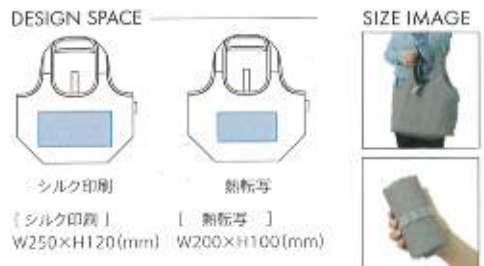

週末のまとめ買いやアウトドアに!

COOLER MARCHE BAG

マチ幅広設計でたっぷり入り
持ち運び時に傾きにくい形状

POINT
レジカゴに
取り付けできます

POINT
バッグの外側に
サイドループ付

POINT
大きく開く
巾着タイプ

POINT
しっかり閉じる
ファスナータイプ

POINT
バッグの内側に
ゴムバンド付

POINT
内側は
アルミシート

TR-1207

*ゴム色はグレーになります

TR-1208

*ゴム色はグレーになります

TR-1095

*ゴム色は
ブラックになります

TR-1096

*ゴム色は
ブラックになります

ITEM クルリト
クーラーマルシェバッグ
TR-1207-色番★
TR-1095-色番★

[参考上代] 1980円
[出荷単位] 50
[サイズ] 本体/約480×390×200(mm)
持ち手/約40×390(mm)
[容量] 約21ℓ
[材質] ポリエステル、アルミ 他

DESIGN SPACE

[熱転写]
W120×H170(mm)

SIZE IMAGE

POINT
ゴムでくると
コンパクトに

ITEM クルリト
クーラービッグマルシェバッグ
TR-1208-色番★
TR-1096-色番★

[参考上代] 2680円
[出荷単位] 30
[サイズ] 本体/約600×350×240(mm)
持ち手/約40×400(mm)
[容量] 約30ℓ
[材質] ポリエステル、アルミ 他

DESIGN SPACE

[熱転写]
W160×H150(mm)

SIZE IMAGE

POINT
まとめると500ml
ペットボトル程のサイズに!

仕事帰りの買い物や、ちょっとしたピクニックに
ぴったりのミニマルなクーラーバッグ

POINT
内側のアルミシートは
取り外し可能なので
普通のエコバッグとしても
外側は洗濯も可能です。

POINT
大きめの食品が入る
広めのマチ

ITEM クルリト
クーラーミニマルシェバッグ
TR-1270-色番★

[参考上代] 1480円
[出荷単位] 50
[サイズ] 本体/約400×240×180(mm)
持ち手/約50×400(mm)
[容量] 約15ℓ
[材質] ポリエステル、アルミ

POINT
くると丸めて
持ち運びに便利

POINT
仕事帰りの買い物に
ちょうどいいサイズ

MULTI USE BAG

デイリーのお買い物からレジャーまで幅広いシーンで使える
マルチコンテナバッグと、リュックタイプのポケットブルバッグ。

ITEM MOTTERU
マルチコンテナバッグ
MO-1116-色番★

[参考上代] 4500円
[出荷単位] 10
[サイズ] 本体/約340×340×300(mm)
持ち手(ショルダー)/約35×830(mm)
持ち手(ショート)/約35×280(mm)
持ち手(サイド)/約35×210(mm)
保冷インナー/約330×285×290(mm)
底板/約335×295(mm)

[容量] 約34ℓ
[材質] ポリエステル、ポリ塩化ビニル樹脂、アルミ 他
[梱包形態] HDPE袋、台紙
[備考] 取説付(台紙面)

DESIGN SPACE

[シルク印刷]
A・B/W110×H140(mm)
C・D/W240×H200(mm)

POINT
ザブ洗いができる
ターポリン生地

POINT
上蓋はインナーポケット
にして洗濯や財布を収納

車でのまとめ買いやアウトドアなど
マルチに使える大容量保冷バッグ

POINT
車の物下ろしにも
便利なサイドハンドル

保冷インナーは
取り外しができる

畳んでゴムで
固定してスッキリ