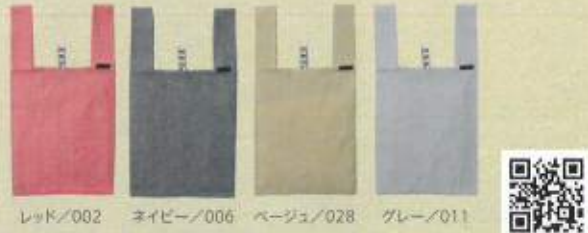

地球への優しさがカタチになりました

RECYCLE BAG

エコバッグを持つなら、バッグの素材もエコに。私たちが出したペットボトルや、回収された衣類などから再生されたクルリトシリーズ。再生素材にMOTTERUのデザインや技術を掛け合わせて誕生した地球に優しいバッグです。

レッド/002 ネイビー/006 ベージュ/028 グレー/011

ITEM **DESIGN SPACE**

クルリト デイリーバッグ(再生ファブリック)
TR-1122-色番★

[参考上代] 700円
[出荷単位] 50
[サイズ] 本体/約290×360 (持ち手含む540)(mm)
持ち手/約60×180(mm)
[容量] 折りたたみマチ/約190(mm)
[材質] 約14% コットン、ポリエステル 他

[シルク印刷] 熱転写
[シルク印刷] W220×H240(mm)
[刺繍] W100×H30(mm)
[熱転写] W220×H170(mm)

SIZE IMAGE

POINT 食品を直接入れても、まるごと洗えて清潔に保てます

POINT お弁当も入れやすい形状

POINT ゴムでくるっとコンパクトに

POINT 丈夫な生地で、重たい荷物も安心