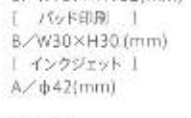

ITEM

MOTTERU電子レンジが使える
サーモボトル

MO-3021-色番★

- 【参考上代】 2800円
- 【出荷単位】 50
- 【サイズ】 φ76×177(mm)
- 【容量】 インナーボトルあり:360ml
  インナーボトルなし:450ml
- 【材質】 ステンレス(18-8)、PP 他
- 【梱包形態】 PE袋、紙箱
- 【備考】 取扱付(紙箱面)、食品衛生検査済
  本体耐熱温度140℃

DESIGN SPACE

SIZE IMAGE

- 【回転シルク印刷】
  W220×H110(mm)
- 【パッド印刷】
  W20×H30(mm)

COLOR

- スモークピンク /030*
- オリーブ /025*
- オフホワイト /044*
- チャコールブラック /009*

電子レンジで温め可能!
新しい機能が付いた
ステンレスサーモタンブラー

POINT

中の樹脂部分を取り出して温め可能!

POINT

インナーボトルを取り外せば
450mlのステンレスボトル
として使える

POINT

簡単に分解も出来る

POINT

氷止め付

印刷イメージ(回転シルク印刷)

ITEM

MOTTERUショルダー
サーモステンレスボトル

MO-3006-色番★*(クラフト箱)

- 【参考上代】 1900円
- ※ホワイト、ブラックのみ

MO-3011-色番★*

- 【参考上代】 2900円
- 【出荷単位】 40
- 【サイズ】 本体/φ72×230(mm)
  ショルダー部分/約15×133(mm)
- 【容量】 500ml
- 【材質】 ステンレス(18-8)、PP 他
- 【梱包形態】 PE袋、紙箱
- 【備考】 取扱付(紙箱面)、食品衛生検査済

COLOR

- ホワイト /888*
- ブラック /029*
- チャコールブラック /009*

- オフホワイト /044*
- スモークピンク /030*
- スモークブルー /034*

DESIGN SPACE

- 【回転シルク印刷】
  W210×H110(mm)

POINT

ショルダーリング部

POINT

氷止め付

SIZE IMAGE

SHOULDER IMAGE

軽快な印象のフォルム
斜め掛けができるショルダー付

印刷イメージ(回転シルク印刷)

カラビナ付が嬉しい!
使いやすいシンプルデザイン

POINT

リュックなどにかけやすい
カラビナ付

POINT

カラビナはハンドルのように
持つことも

POINT

水も入れやすい広い飲み口
洗いやすく清潔に保てます

印刷イメージ(回転シルク印刷)

ITEM

MOTTERUカラビナハンドル
サーモボトル 130ml

MO-3003-色番★*(クラフト箱)

- 【参考上代】 980円

MO-3014-色番★*

- 【参考上代】 1500円
- 【出荷単位】 100
- 【サイズ】 φ46×H144(mm)
- 【容量】 130ml
- 【材質】 ステンレス(18-8)、PP 他
- 【梱包形態】 エアパックン、紙箱※MO-3003はPE袋、紙箱
- 【備考】 取扱付(紙箱面)、食品衛生検査済

DESIGN SPACE

- 【回転シルク印刷】
  B/W103×H77(mm)
- 【パッド印刷】
  A/φ30(mm)
- 【インクジェット】
  B/W30×H30(mm)
  A/φ30(mm)

印刷不可ゾーン
※カラビナを付けた
とき5mm以内は印刷不可

COLOR

- ホワイト /888*
- シルバー /005*
- ブラック /029*

※MO-3003のホワイトは044となります。

SIZE IMAGE

ITEM

MOTTERUカラビナハンドル
サーモボトル 250ml

MO-3004-色番★*(クラフト箱)

- ※ホワイト、シルバー、ブラックのみ

- 【参考上代】 2000円
- 【出荷単位】 50
- 【サイズ】 φ58×168(mm)
- 【容量】 250ml
- 【材質】 ステンレス(18-8)、PP 他
- 【梱包形態】 エアパックン、紙箱※MO-3004はPE袋、紙箱
- 【備考】 取扱付(紙箱面)、食品衛生検査済

DESIGN SPACE