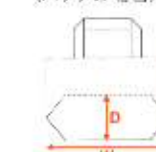

### ⑤本体サイズ

当カタログでは、ヨコ(W)×タテ(H)×奥行き(D)の順でサイズを記載しております。

(バッグの場合)

W: サイドマチーサイドマチーまで  
H: バック口元から底マチーまで  
D: 底マチー奥行き ※ハンドルは含みません