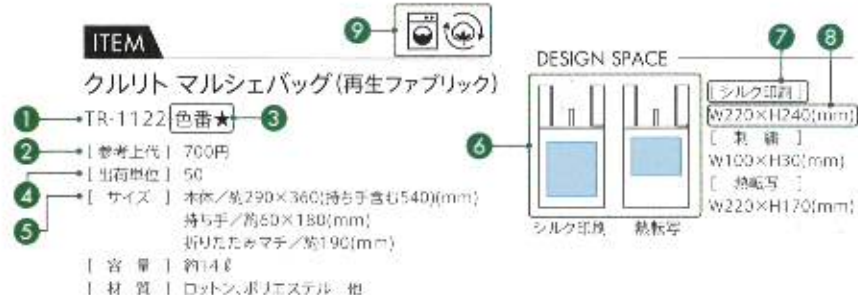

※針で縫いつけていくため、刺繍部の裏面は刺繍が入ります。デザイン(細かい線・抜きなど)によっては再現が難しい場合があります。

デザイン入稿における形式と注意点

データ保存形式

■データの形式は必ずイラストレーター、またはPDFで入稿してください。

※JPEG・Excel・Word・PowerPointでの入稿は不可です。

■保存時のデータはバージョンCS2以下で保存してください。

※拡張子は[ai]または[eps]にて保存をお願いします。

注意点

■デザインサイズ：原寸のデザインサイズをご記入ください。各印刷方法アイコンの下に記載されている印刷範囲内で収まるデザインサイズにて作成をお願いします。

■刷り色：PANTONEまたはDICのチップで指定ください。

※黒・白・金・銀はチップでの指定はできません。

※刷り色が白の場合、黒でレイアウトし、刷り色に「白」とご記入ください。

■刷り位置：レイアウト可能範囲内であれば、デザイン位置の移動は可能です。レイアウト位置に合わせて寸法線をご調整ください。

代表的なファイル形式

■原下として最適なデータ

■原下として不適切なデータ

■文字化けなどを回避するため、必ず文字のアウトラインをかけてください。

■写真などの画像データをご使用の場合

デザイン内に写真などの画像が配置されている場合は、必ず画像を埋め込みにしてください。また、画像データも別途添付してください。

※1色印刷の場合/原寸600dpiのモノクロ2階調の画像データでレイアウトしてください。

※フルカラー印刷の場合/原寸350dpiのCMYKに変換された画像データでレイアウトしてください。

データ入稿の際、上記のような注意点があります。ご理解とご協力をお願いします。

カタログご利用に関してのご注意

- ■カタログ表示価格には消費税は含まれておりません。
- ■3万円未満のご注文の場合には別途送料をいただきます。
- ■ご注文はカタログ記載の出荷単位を基本とさせていただきます。出荷単位割れの場合には梱包手数料+送料の実費をご負担いただきます。
- ■沖縄・離島に関しては、中継などが入り実費運賃が必要となる場合がございます。
- ■万一、不良品などにより返品される場合、原則として商品到着後10日以上経過したものはお受けいたしかねますのでご了承ください。
- ■ご注文・ご提案の際は必ず在庫確認をお願いします。納期確認の上ゆとりをもってご注文願います。

縫製品に関するご注意

- ■バッグ・ハンドタオル・ハンカチなどの縫製品に関しては、当社基準に合わせて生産をしております。素材特性や生産する過程で、サイズや色に若干の誤差が生じますのであらかじめご了承ください。

商品スペックの見方

当カタログに掲載されている商品は下記方法で商品スペックが表示されています。商品の仕様・詳細は、商品スペック説明をご確認ください。

①品番

ご注文の際は、こちらの品番の下3ケタに③の色番を入れてください。

※ご注文の際は品番(色番含む)と合わせて、品名・色名も必ずお伝えください。

TR-1122(色番)——こちらに色番号を入れてください。

②参考上代

税抜の参考上代となります。

③色名/色番

ご注文の際に品番の下3ケタにこちらの色番を入れてください。

④出荷単位

最低出荷数量です。出荷単位を下回る場合は、各営業担当までお問い合わせください。

⑤本体サイズ

当カタログでは、ヨコ(W)×タテ(H)×奥行き(D)の順でサイズを記載しております。

(バッグの場合)

W: サイドマチーサイドマチーまで
H: バック口元から底マチーまで
D: 底マチー奥行き ※ハンドルは含みません

⑥デザインスペース

各種印刷方法のレイアウトが可能な範囲を示します。

どの位置にデザインをするのかご検討の際ご参考ください。

素材規格について

[ABS] アクリロニトリルアタジエンスチレン [PP] ポリプロピレン

[AS] アクリロニトリルスチレン [PE] ポリエチレン

当カタログの紙はFSC®認証材、再生資源およびその他管理原材料から作られています。

FSC®認証とは、適切に管理された森林と、責任をもって調達された林産物に対する国際的な認証制度です。

- ■カタログの印刷の都合上、商品の色・素材感が実物と多少異なる場合がございます。あらかじめご了承ください。
- ■カタログの販売期間中でも内容が一部変更になる場合がございます。
- ■人気商品に関して、納品のご希望日が集中するおそれがありますので、お早めにご注文ください。
- ■カタログ掲載の商品は予告なく仕様変更する場合がございます。あらかじめご了承ください。
- ■カタログに掲載されている商品は、廃番・欠品または価格が変動する可能性がありますので随時ご確認ください。

- ■再生ファブリックは生産過程で個々に誤差が生じやすい商品となりますのであらかじめご了承ください。

⑦印刷方法

各商品に施すことができる印刷方法を示します。

※詳しくはP.025の印刷加工方法一覧をご確認ください。

⑧印刷可能範囲

各印刷方法の印刷可能範囲が記載されています。⑥デザインスペースと合わせて、デザイン決定の際範囲に納まっているかご確認ください。

※ご希望デザインが、レイアウト可能範囲や印刷最大範囲を超える場合は、各営業担当までお問い合わせください。