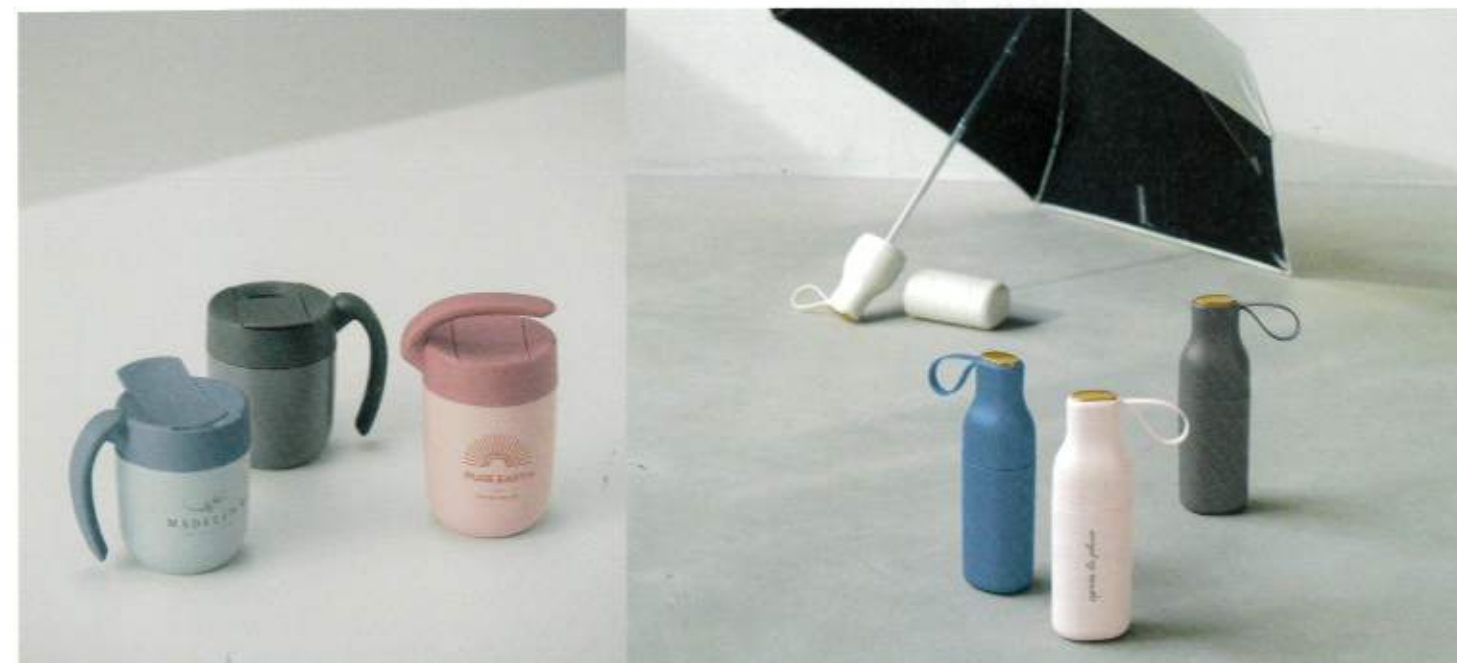

## G776 CUSTOMIZE

2025 Spring & Summer

エシカルグッズブランドのMOTTERUをカスタマイズ