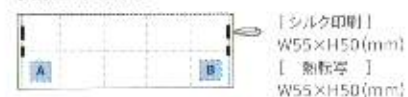

DESIGN SPACE

POINT

ゴムでくっつく
コンパクトに

POINT

コンビニなど
ちょっとした
お買い物に

ITEM

パタント クーラーレジカゴ用バッグ TR-1332 色番★

- [参考上代] 2800円
- [出荷単位] 60
- [サイズ] 本体/約850×315(mm)
  底がゼットマチ/410(mm)
  持ち手/約40×825(mm)
- [容量] 約53ℓ
- [材質] ポリエステル