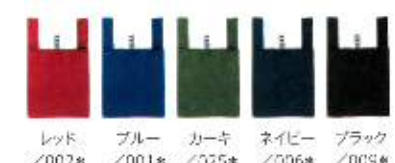

レジ袋をそのままに!

CURURITO LUNCH/OTHER BAG

コンビニのお弁当やお惣菜など、ちょっとしたお買い物に便利な小さめサイズのクルリト ランチ&デリーバッグ。
毎日持ち歩いても、バッグの中でかさばらないのが嬉しい!

コンビニの
お弁当入れにピッタリ!

POINT
ゴムでくるとコンパクトに

POINT
お弁当も入れやすい形状

ITEM

クルリト ランチバッグ TR-1124-色番★

[参考上代] 680円
[出荷単位] 200
[サイズ] 本体/約270×300(持ち手含む440)(mm)
持ち手/約50×140(mm)
折りたたみマチ/約190(mm)
[容量] 約10ℓ
[材質] ポリエステル

DESIGN SPACE

[シルク印刷] W200×H180(mm)
[刺繍] W100×H30(mm)
[熱転写] W180×H180(mm)

COLOR

SIZE IMAGE

ITEM

クルリト デイリー巾着バッグ TR-1038 色番★

[参考上代] レッド/480円
ブルー/カーキ/ネイビー/400円
[出荷単位] 100
[サイズ] 本体/約290×360(持ち手含む535)(mm)
持ち手/約60×175(mm)
折りたたみマチ/約190(mm)
[容量] 約4ℓ
[材質] ポリエステル

DESIGN SPACE

SIZE IMAGE

POINT
ゴムでくるとコンパクトに

左右のヒモを絞ると
肩掛けができる
巾着バッグに!

印刷イメージ(シルク印刷)

COLOR

両手がフリーになるリュックは
自転車でのお買い物に
マストのツール

印刷イメージ(熱転写)

ITEM

クルリト デイリーリュックバッグ TR-1039-色番★

[参考上代] 580円
[出荷単位] 80
[サイズ] 本体/約350×430(持ち手含む605)(mm)
持ち手/約65×175(mm)
折りたたみマチ/約190(mm)
[容量] 約22ℓ
[材質] ポリエステル

DESIGN SPACE

[シルク印刷] W280×H280(mm)
[刺繍] W100×H30(mm)
[熱転写] W280×H280(mm)

COLOR

SIZE IMAGE

POINT
ゴムでくるとコンパクトに

パタパタとたたんでポケットにイン!

POCKET SQUARE BAG

生地スーム

まるでハンカチのようにたためるエコバッグ。丈夫なリップストップ生地仕様。

ハンカチのように簡単折りたたみ
極薄だからポケットにも入る

POINT
簡単に折りたためる。
プリント加工

印刷イメージ(熱転写)

POINT
裏ポケットにもたっぷり

ITEM

ポケットスクエアバッグ TR-1097-色番★

[参考上代] 500円
[出荷単位] 400
[サイズ] 約255×350×140(mm)
[容量] 約7ℓ
[材質] ポリエステル
[梱包形態] OPP袋
[備考] 取説付

DESIGN SPACE

[シルク印刷] W35×H16(mm)
[熱転写] W65×H40(mm)

SIZE IMAGE

COLOR

POINT
お弁当なども入れやすい形状

POINT
折りたたみば
極薄に

ITEM

ポケットスクエアバッグ ワイド TR-1132-色番★

[参考上代] 1500円
[出荷単位] 300
[サイズ] 本体/約380×370×180(mm)
持ち手/約30×220(mm)
[容量] 約16ℓ
[材質] ポリエステル
[梱包形態] OPP袋
[備考] 取説付

プリント加工で簡単コンパクト!
使いやすいハンドリと容量

POINT
前面マチでたっぷり容量

POINT
折り瓦瓦めば極薄に

POINT
ポケットリイズ

DESIGN SPACE

[シルク印刷] W60×H20(mm)
[熱転写] W60×H20(mm)

SIZE IMAGE

COLOR

ITEM

ポケットスクエア デリバッグ TR-1133-色番★