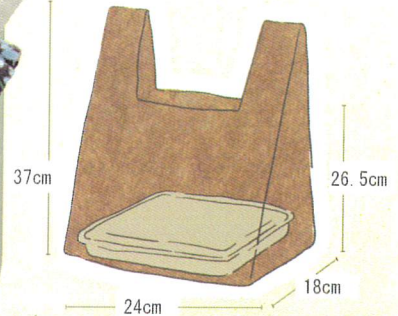

折りたたみサイズ

14cm

11cm

1.5cm

柄番号 141

柄番号 142

柄番号 143

柄番号 144

ネイビー (プリント)

※ヘリ巻はライトグレー

柄番号 147

ブラウン (プリント)

※ヘリ巻はライトグレー

¥500

コンビニサイズ エコバッグ

-Mini Eco Bag-

折りたたんで、
クルッとゴムバンドで
まとめられます！

ECB-12

共通 JAN : 4573151909950
 入数 : 100pcs/ ctn
 素材 : ポリエステル
 サイズ : 約 H 26.5 × W 24 × D18 cm
 折りたたみ時サイズ : 約 H9.5 × W7 × D1cm

水平に入れたいお弁当
食品トレーなど

柄番号 141

柄番号 142

柄番号 143

柄番号 144

柄番号 145

お弁当や
ペットボトル、
スイーツなど、
ちょこっと買いに
いいサイズ♪

柄番号 87

柄番号 88

柄番号 89

ALL ¥1300

BMY-01

ショッピングトート
共通 JAN : 4573151908120
入数 : 30pcs/ ctn
素材 : ポリエステル
サイズ : 約 H30 × W36 × D22cm