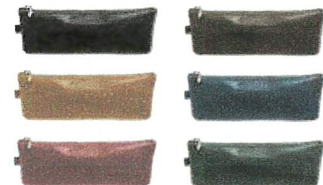

ネイビー (2) ワイン (2) ダークグリーン (2)

detail

Size

Inner

Side

color set

SN-102 ペンケース (中)

JAN : 4573151911083