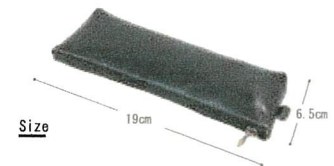

ALL ¥1300

LEATHER
PEN CASE

ペンケース
使い込む程味が出る

文房具や小物の
収納に最適!

detail

Size

Inner

Side

color set

SN-101 ペンケース (小)

JAN : 4573151911076

Size : 約 H4 × W18.5 × D1.5cm

Material: 牛革

Set : 12pcs/set

ColorSet: ブラック (2) チョコ (2) ブラウン (2)

ネイビー (2) ワイン (2) ダークグリーン (2)

detail

Size

Inner

Side

color set

SN-102 ペンケース (中)

JAN : 4573151911083

Size : 約 H6.5 × W19 × D2cm

Material: 牛革

Set : 12pcs/set

ColorSet: ブラック (2) チョコ (2) ブラウン (2)

ネイビー (2) ワイン (2) ダークグリーン (2)

LEATHER
PEN CASE

ペンケース
使い込む程味が出る

文房具や小物の
収納に最適!