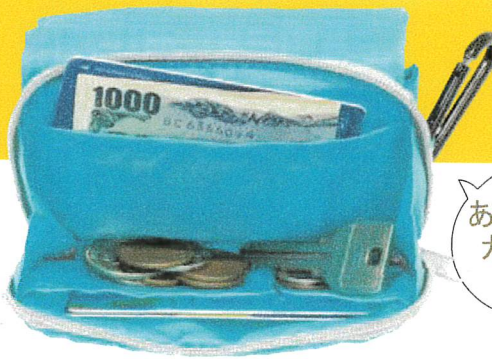

財布とハンカチ一体

ウォレットトート

コーラルピンク

チャコールグレー

アイボリー

これ
ひとつで
手軽に
お買い物

ウォレットトート
WALLETÔTE

吊り下げ
陳列に最適な
穴あきヘッダー
OPP袋