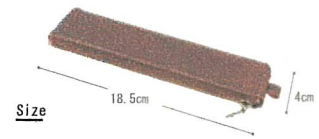

ALL ¥1300

SN-101 : WINE

LEATHER
PEN CASE

ペンケース
使い込む程味が出る

文房具や小物の
収納に最適!

detail

Size

Inner