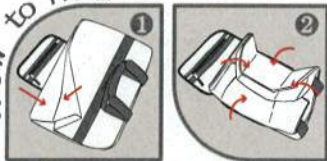

How to hold

収納用ファスナーポケットを開いてから、バッグのマチ部分を内側に折込む。