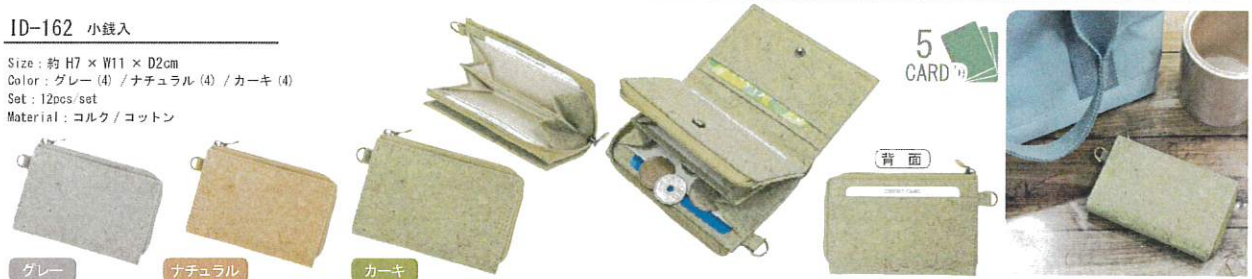

ID-162 小銭入

Size: 約 H7 × W11 × D2cm
Color: グレー (4) / ナチュラル (4) / カーキ (4)
Set: 12pcs/set
Material: コルク/コットン