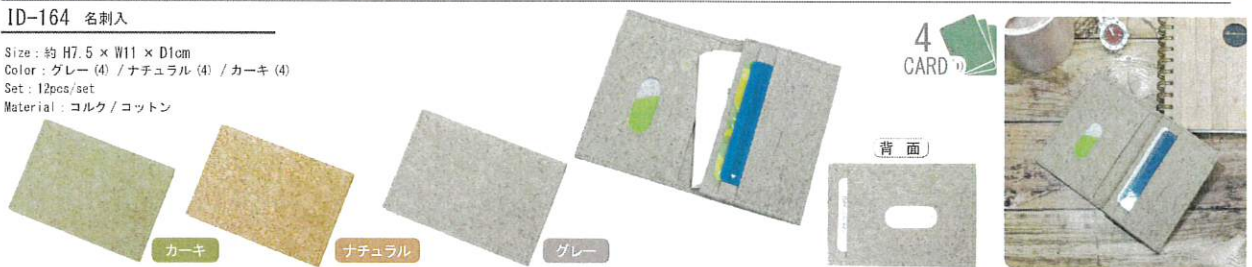

ID-164 名刺入

Size: 約 H7.5 × W11 × D1cm
Color: グレー (4) / ナチュラル (4) / カーキ (4)
Set: 12pcs/set
Material: コルク/コットン