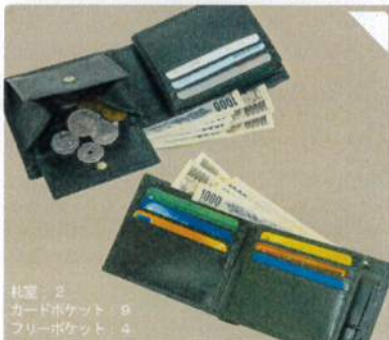

価格が都度確認

LUCKY GREEN

本革仕様 ラッキーグリーン財布

成長 癒やし 金運 親しみ 調和

ラッキーグリーンで運気をアップ!

風水では癒やしや成長の力があり、健康運や金運をアップさせる色とされているグリーン。ラッキーグリーンでストレスフリーな毎日を!

ID-193
BOX 札入
Size : 約 H9.5 × W11.5 × D 1.5 cm
Material : 牛革
Set [Color]: 12pcs/set [グリーン (12)]

印刷の都合上、また、お使いのパソコン・モニター・プリンタ機器等により、商品の色合い・素材感は実物と若干異なる場合がございます。カタログ上の写真の大小と実際の商品の大きさは異なる場合がございますのでサイズをご確認下さい。

諸般の都合により、仕様や色の変更・生産中止を予告無く行う場合がございます。

カタログNO:ID191-203-W355