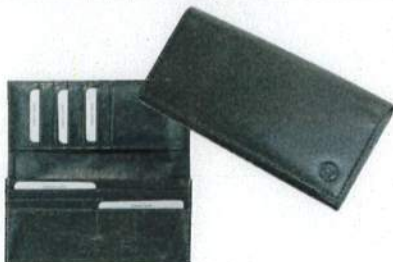

ID-192
札入 (ペラ付)
Size : 約 H9.5 × W11.5 × D 2 cm
Material : 牛革
Set [Color]: 12pcs/set [グリーン (12)]