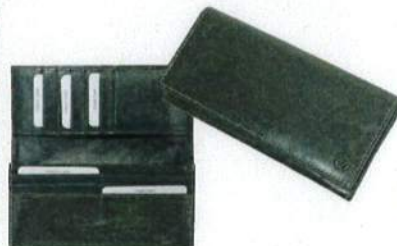

ID-202
札入 (ペラ付)
Size : 約 H9.5 × W11.5 × D 2 cm
Material : 牛革
Set [Color]: 12pcs/set [グリーン (12)]