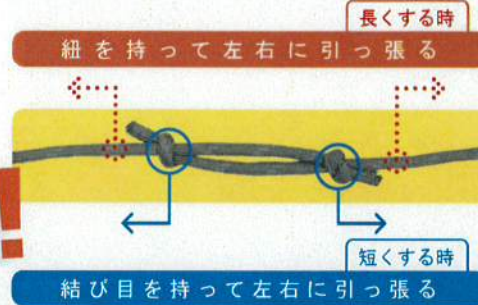

ALL ¥1300

本革仕様

IDカードや各種カード、紙幣、小銭、鍵などをまとめて収納。これ一つで外出可能。

ネックウォレット

最小限の持ち物でミニマル生活!

首に掛けて 手もと自由  
手ぶらで外出!

ネックストラップ  
簡単長さ調節

オフィス等でも使用できる IDホルダー付