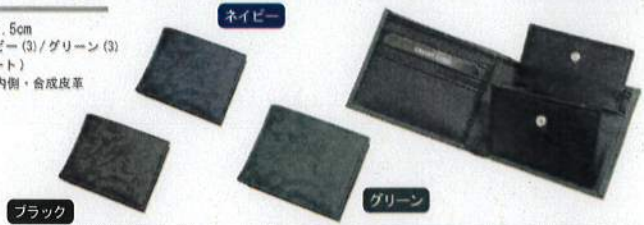

9  
CARD

札室: 2  
 フリーポケット: 3

ID-173 札入

Size: 約 H9 × W11 × D1.5cm  
 Color: ブラック (6)/ネイビー (3)/グリーン (3)  
 Set: 12pcs/set (色アソート)  
 Material: 表・牛皮革 / 内側・合成皮革

3  
CARD

札室: 2  
 フリーポケット: 3

ID-181 束入

Size: 約 H9 × W19 × D1.5cm  
 Color: ブラック×ブルー (4)  
       : ブラック/レッド (4)  
       : ネイビー/ブラック (4)  
 Set: 12pcs/set (色アソート)  
 Material: 表・牛皮革 / 内側・合成皮革