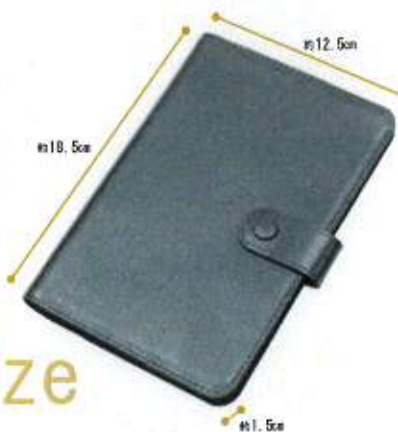

[これ一つで探す手間をカット]

多収納ケース CANRI

例えばこんな使い方

Detail

自宅保管
⇕兼用
持ち運び

Size

品番	JD-HCM-01	品名	多収納ケース
素材	表:牛皮革/内:ポリエステル	人数	12pcs/set
サイズ	約H18.5 × W12.5 × D1.5cm		
色	ブラック		
	チョコ		
	グリーン		
	ネイビー		

トクナ