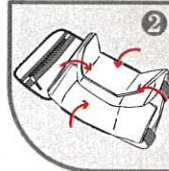

¥1300

LDS-09

共通 JAN  
4573151900896

折りたたみポストン

入数：30pcs/ ctn || 素材：ポリエステル  
サイズ：約 H36 × W51 × D22cm  
折りたたみ時サイズ：約 H17 × W24 × D2.5cm

エスニック / ビスタチオ

キャリーバー通し  
面ファスナーで固定します。  
幅は約 24cm です。  
お使いのキャリーバッグによっては  
合わない場合がございます。

How to hold

収納用ファスナーポケットを開いてから、バッグのマチ部分を内側に折込む。

バッグ本体をポケットのサイズに合わせてたたむ。

ポケットのカバー部分をたたんだ本体にかぶせファスナーを閉める。

折りたたみ完了!!  
ポーチ型だから待運びも  
収納もラクラク!

エスニック / ブラック

ローズ / ブラック

ローズ / グレー