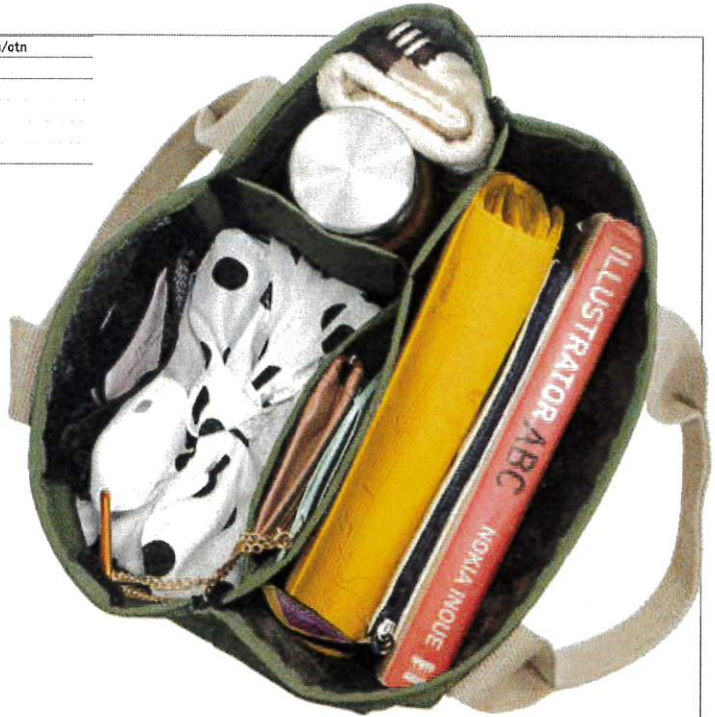

LNC-02

¥1300

品番	LNC-02	品名	仕切りミニトート	入数	40 pcs/ctn
サイズ	約 H 20 × W 24 × D 15 cm	素材	ポリエステル		
	ブラック×ベージュ		457315191 6880		
	カーキ×ベージュ		457315192 3345		
色	ブラウン×ブラウン	JAN	457315191 9577		
	ネイビー×カーキ		457315191 9584		

- メッシュファスナー吊りポケット× 1
- ミニオープンポケット× 1
- Dカン
- 底板付

カーキ×ベージュ