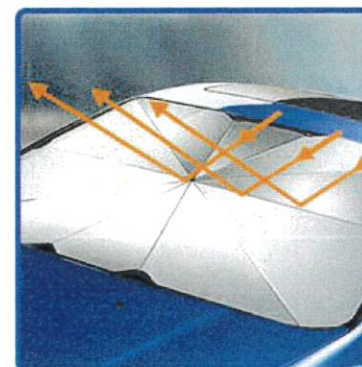

**参考用  
適合車種**

暑い日差しをしっかりとカット

専用ケース付属

品番	BE-1009
商品名	折り畳みカーシェードLサイズ
入数	60個入(2小口)
種類	1種類
JAN	456225410 1392
寸法	約H79×W140cm
PK寸法	約H33×W6×D6cm
重量	約g
材質	*
付属品	*
備考	*

暑い日差しをしっかりとカット

専用ケース付属

品番	BE-1010
商品名	折り畳みカーシェードMサイズ
入数	60個入(2小口)
種類	1種類
JAN	456225410 1408
寸法	約H65×W125cm
PK寸法	約H33×W6×D6cm
重量	約g
材質	*
付属品	*
備考	*