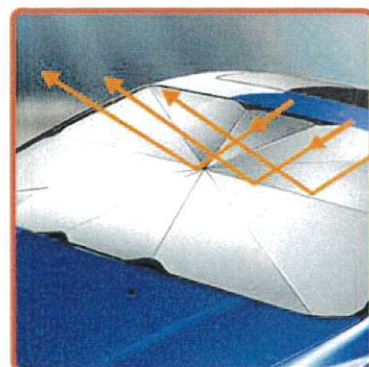

## FOLDING CAR SHADE M SIZE

**暑い日差しを  
しっかりカット!!**

**小さくたためるから収納に困らない!!**

※商品画像等は予告なく変更する場合がございます。

トヨタ	ホンダ	日産	マツダ	スバル	三菱
ヴァンガード ウィッツ(~10.12) カローラ クラウン SAI シエンタ ランク ハイエース パッソ(16.04~)	ハリアー(13.11~) ヤリスクロス RAV4 ヴェゼル N-BOX CR-V	セレナ ジューク デイズ ノート マーチ ラシオン ルークス モコ	CX3 CX5(17.02~) CX8	インプレッサ レヴォーグ	eKスペース

**参考用  
適合車種**

暑い日差しをしっかりとカット

専用ケース付属

品番	BE-1009
商品名	折り畳みカーシェードLサイズ
入数	60個入(2小口)
種類	1種類
JAN	456225410 1392
寸法	約H79×W140cm
PK寸法	約H33×W6×D6cm
重量	約g
材質	*
付属品	*
備考	*

暑い日差しをしっかりとカット

専用ケース付属

品番	BE-1010
商品名	折り畳みカーシェードMサイズ
入数	60個入(2小口)
種類	1種類
JAN	456225410 1408
寸法	約H65×W125cm
PK寸法	約H33×W6×D6cm
重量	約g
材質	*
付属品	*
備考	*