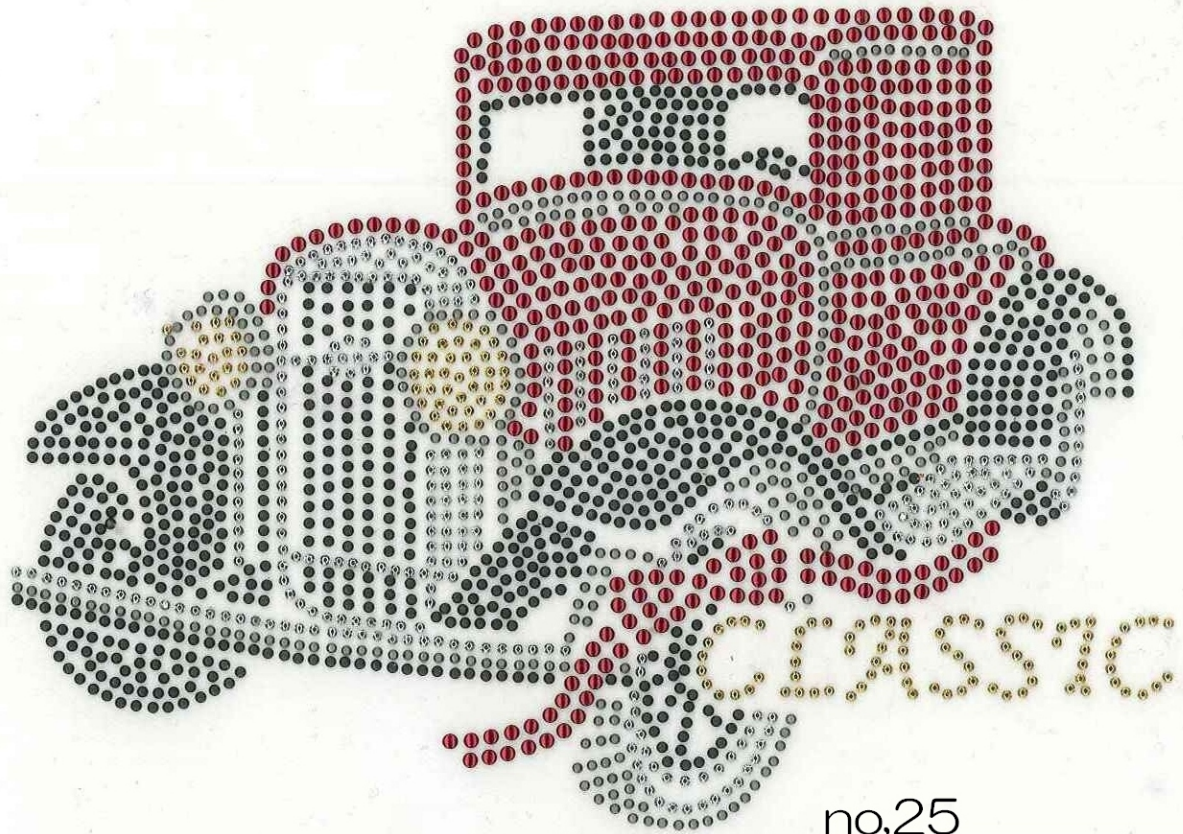

no,25
112x156mm
classic car